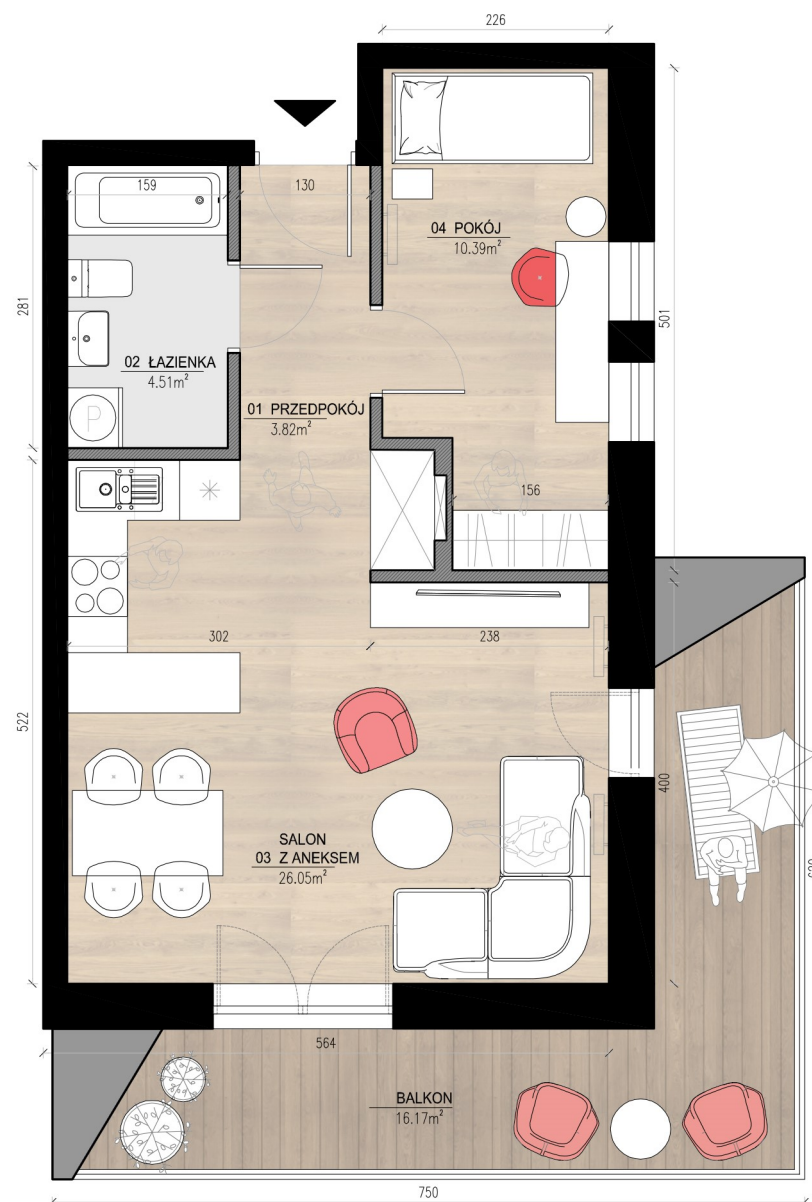

MIESZKANIE M17

BUDYNEK	B2
PIĘTRO	+2
POWIERZCHNIA	44.77m ²

NR POM.	NAZWA POMIESZCZENIA	METRAŻ
M17/01	PRZEDPOKÓJ	3.82m ²
M17/02	ŁAZIENKA	4.51m ²
M17/03	SALON Z ANEKSEM KUCHENNYM	26.05m ²
M17/04	POKÓJ	10.39m ²
RAZEM:		44.77m²
	BALKON	16.17m ²

SKALA:
0.5m 1m 2m