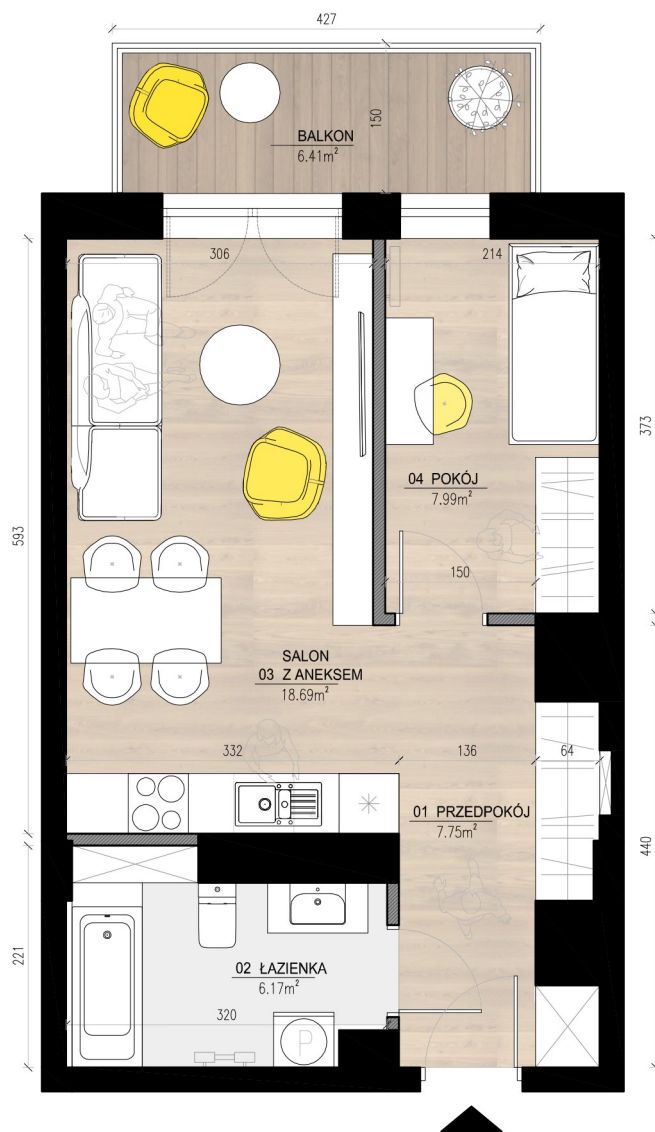

MIESZKANIE M1

BUDYNEK	B2
PIĘTRO	0
POWIERZCHNIA	40.60m ²

NR POM.	NAZWA POMIESZCZENIA	METRAŻ
M1/01	PRZEDPOKÓJ	7.75m ²
M1/02	ŁAZIENKA	6.17m ²
M1/03	SALON Z ANEKSEM KUCHENNYM	18.69m ²
M1/04	POKÓJ	7.99m ²
RAZEM:		40.60m²
	BALKON	6.41m ²

SKALA:
0.5m 1m 2m